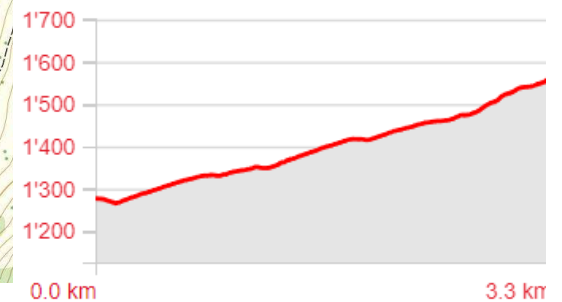

Geodaten © swisstopo
200m
Massstab 1:10'000

Partner
SchweizMobil:

Schweizerische Eidgenossenschaft
Confédération suisse
Confederazione Svizzera
Confederaziun svizra

Schweizer Wanderwege

Schweiz.